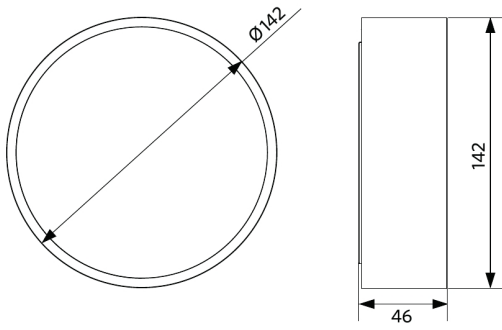

Item			Box			
Item Code	Item Description	EU HS Code	Dimensions (mm) (LxWxH)	Gross Weight (kg)	EAN	pc/box
540001296100	LEDceilingLu-E Rd142-24W-830-BL	94051190	145x52x149	0.35	6941408895857	1

Technical Specifications

Dimensional Drawing (mm)

LEDCeilingLu-E Rd142

Photometric Data